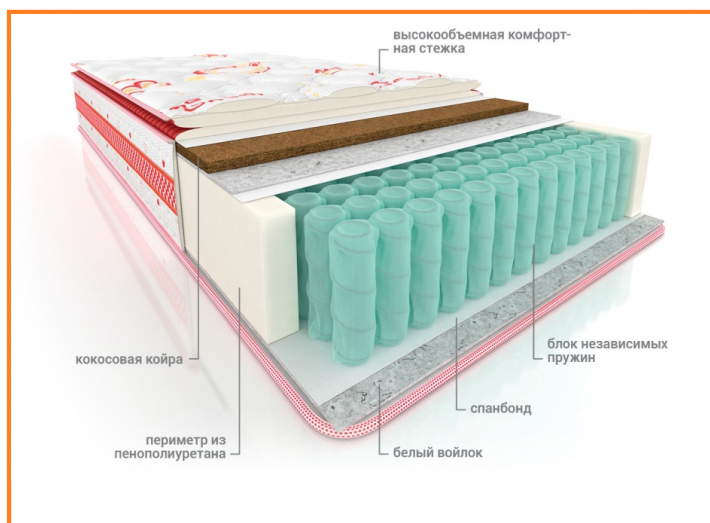

Эверест

Серия VIP TFK Rigid

Эверест

46340руб за размер 180*200 см

Описание модели

Односторонний жёсткий матрас с закреплённым топпером. Матрас на основе независимых пружин TFK-Rigid, повышенной жесткости за счет увеличения диаметра проволоки. Каждая пружинка блока находится в отдельном чехле и реагирует на сжатие независимо от других. Натуральная кокосовая койра усиливает жёсткость матраса. Топпер обшит высокопрочной материей на основе эластичной пены Elloblock В сочетании с системой аэрации воздуха, создает отличную поддержку телу. Усиление периметра матраса. 3D-аеро Блок независимых пружин TFK-Rigid - 20 см, 256 пр-н на кв.м, кол-во пружин на сп.место-512

Основные характеристики

Жесткость	Жесткий
Высота матраса	28-30 см.
Макс. вес на место	160 кг.
Гарантия	18 месяцев
Срок эксплуатации	10 лет
Эффект памяти	Нет

Не забудьте купить другие товары компании:

МАТРАСЫ

НАМАТРАСНИКИ И
ЧЕХЛЫ

ПОДУШКИ

ОДЕЯЛА

МЕБЕЛЬ